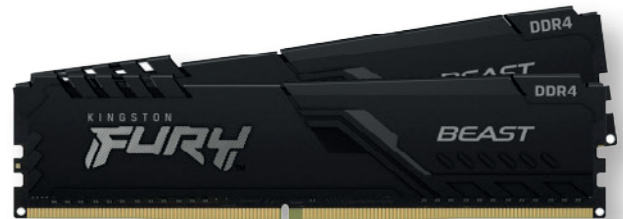

Kingston FURY Beast DDR4 16GB

999,-

Ideální RAM pro vaše PC

Operační paměť typu DDR4 × frekvence 3200 MHz × kapacita 2x 8 GB × časování CL16 × designový nízko-profilový chladič × Podpora Intel XMP, AMD Ryzen × Plug and Play do 2666 MHz (20350031)